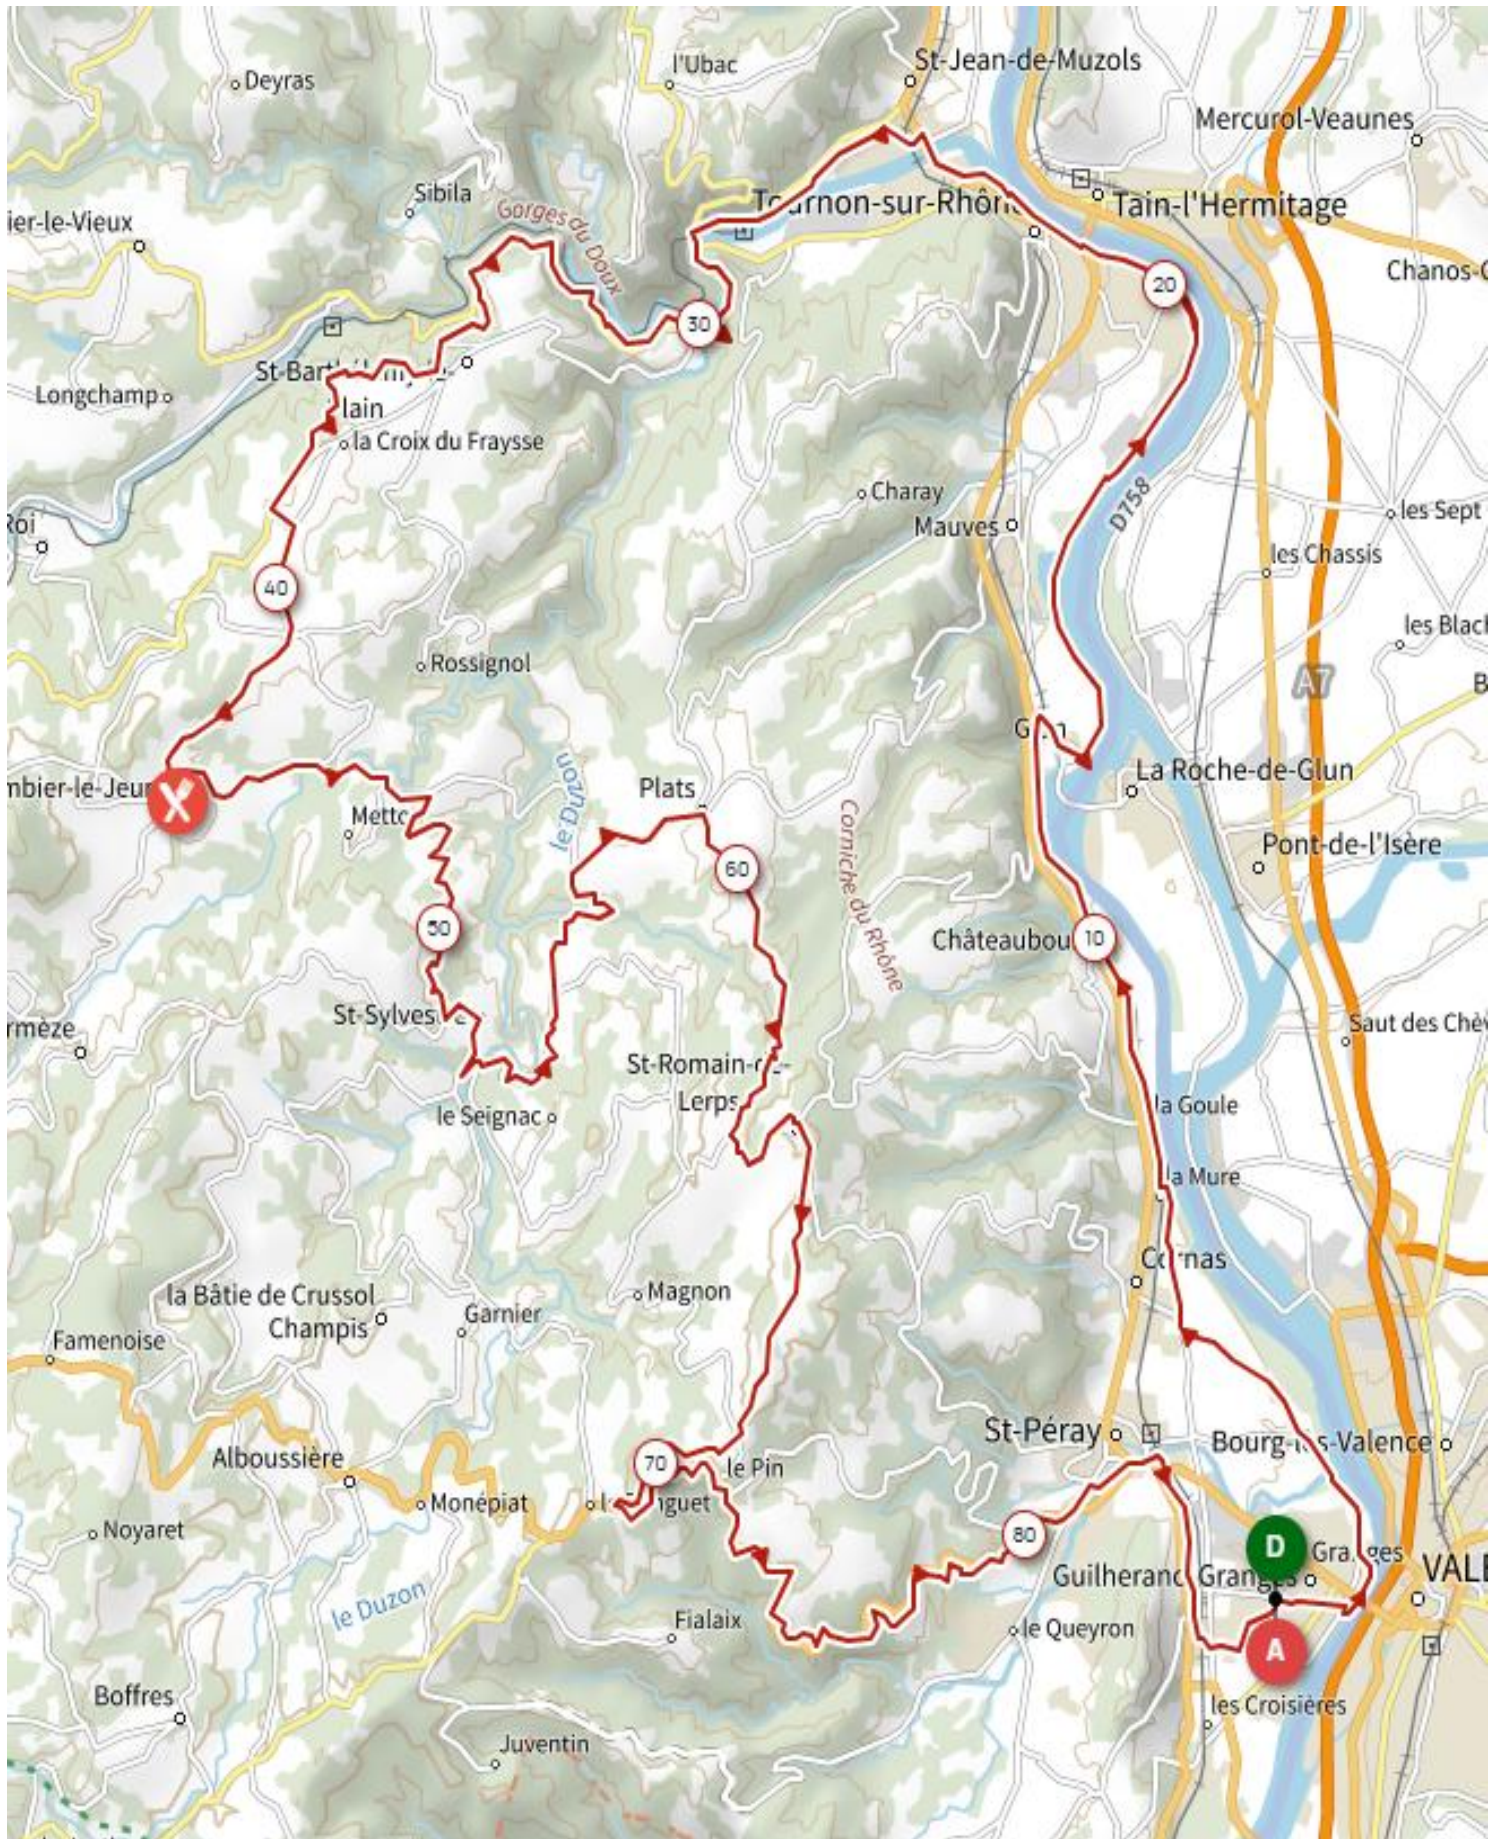

PARCOURS 1 50 km D+ 658 m

Openrunner : 18830128

PARCOURS 4 146 km D+ 2244 m Openrunner : 19378453