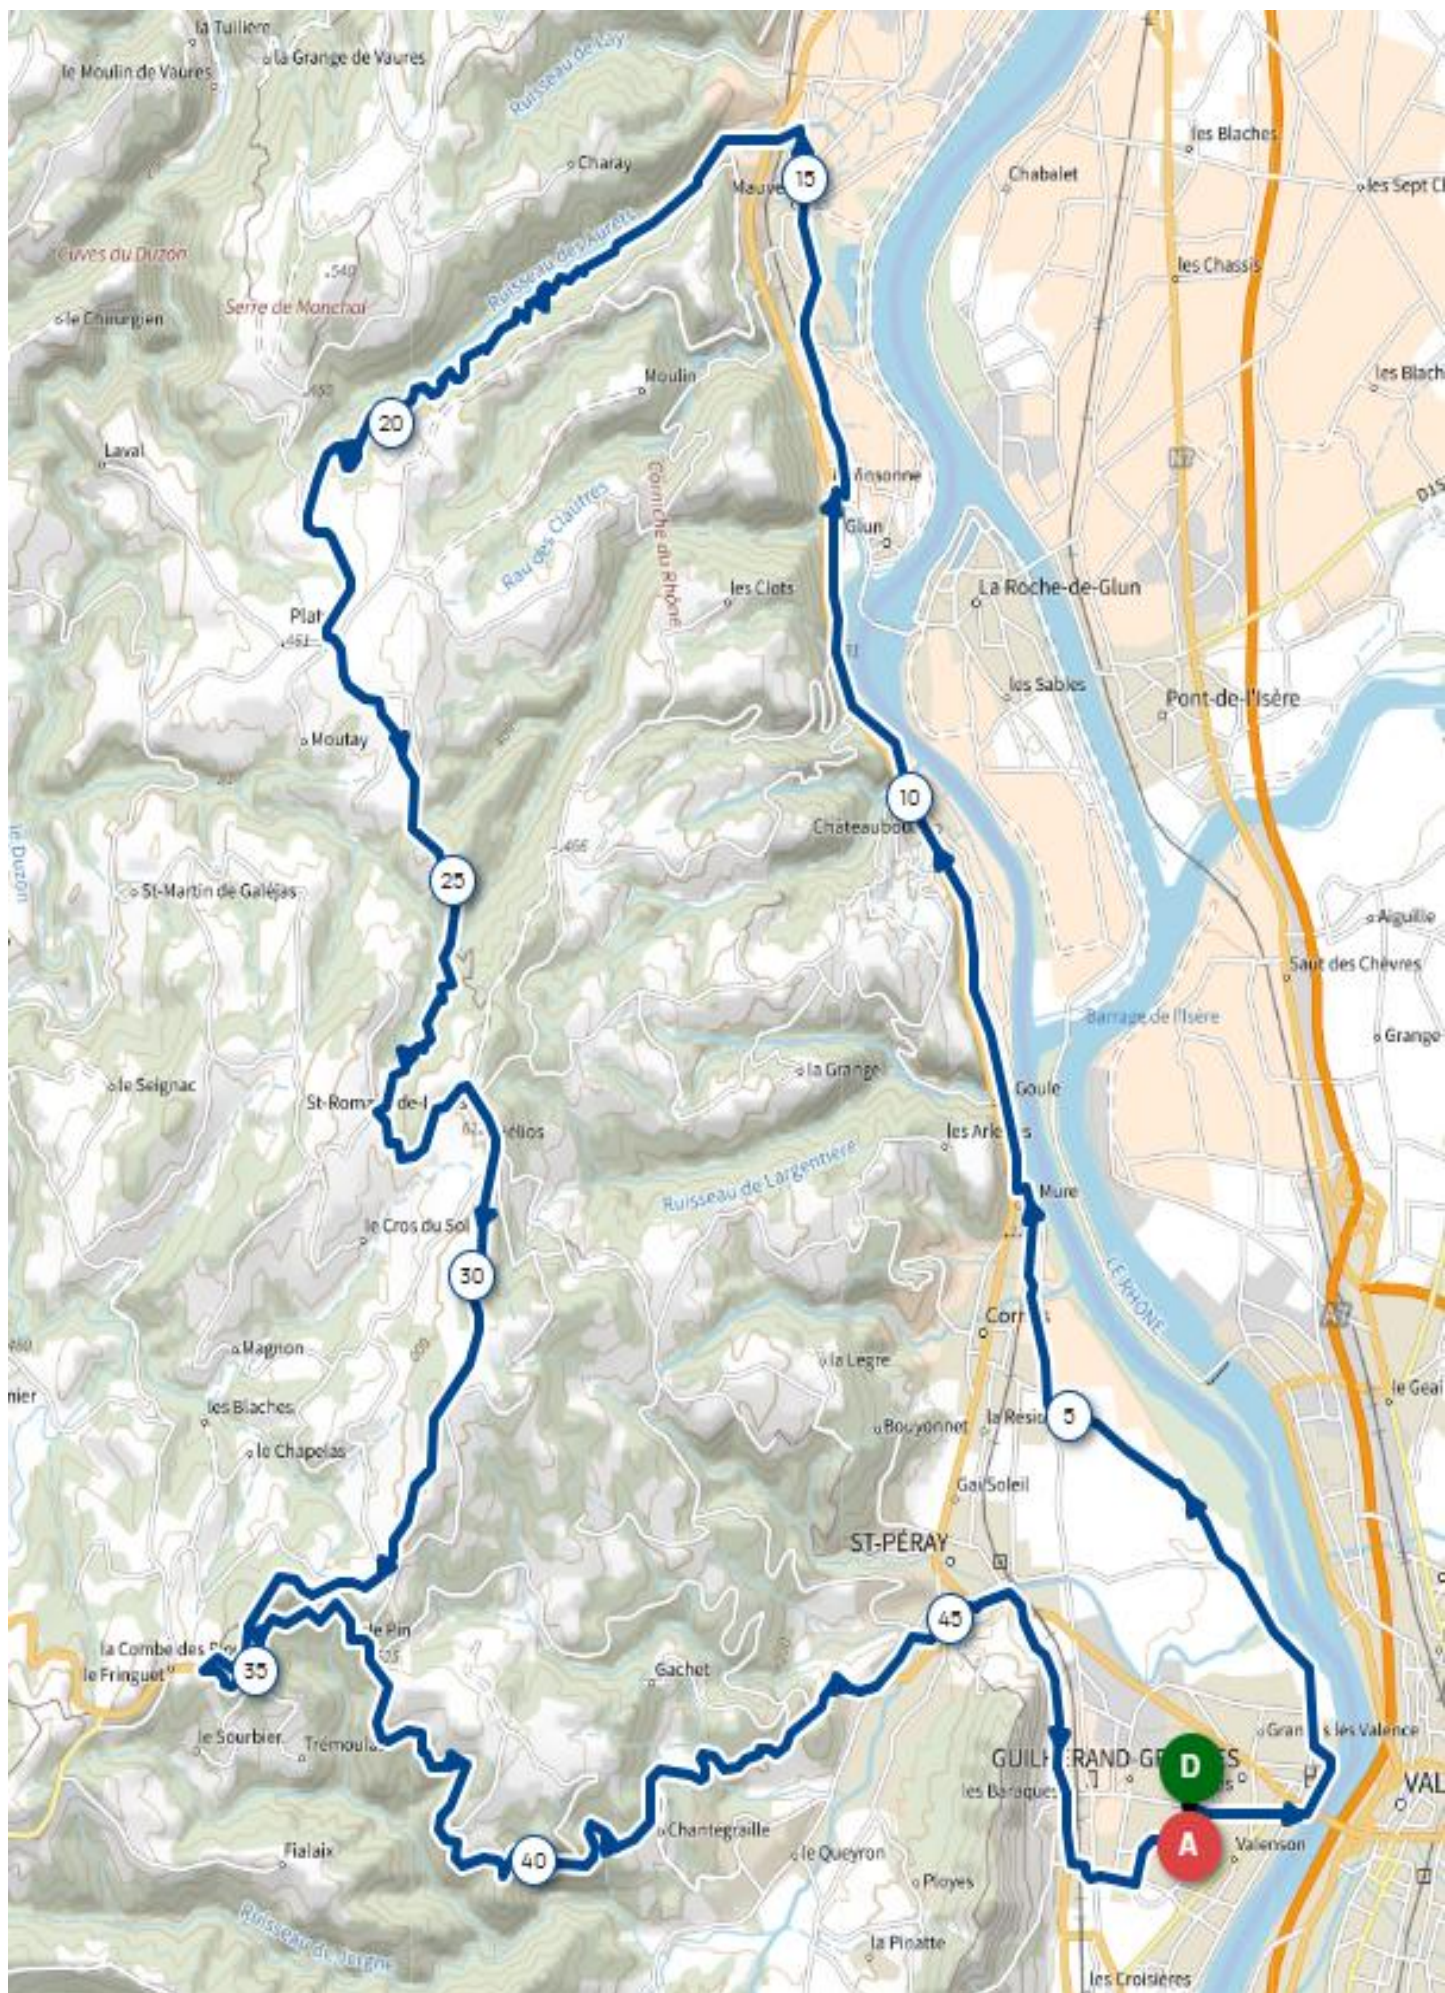

PARCOURS 1 50 km D+ 658 m

Openrunner : 18830128

PARCOURS 4 146 km D+ 2244 m Openrunner : 19378453