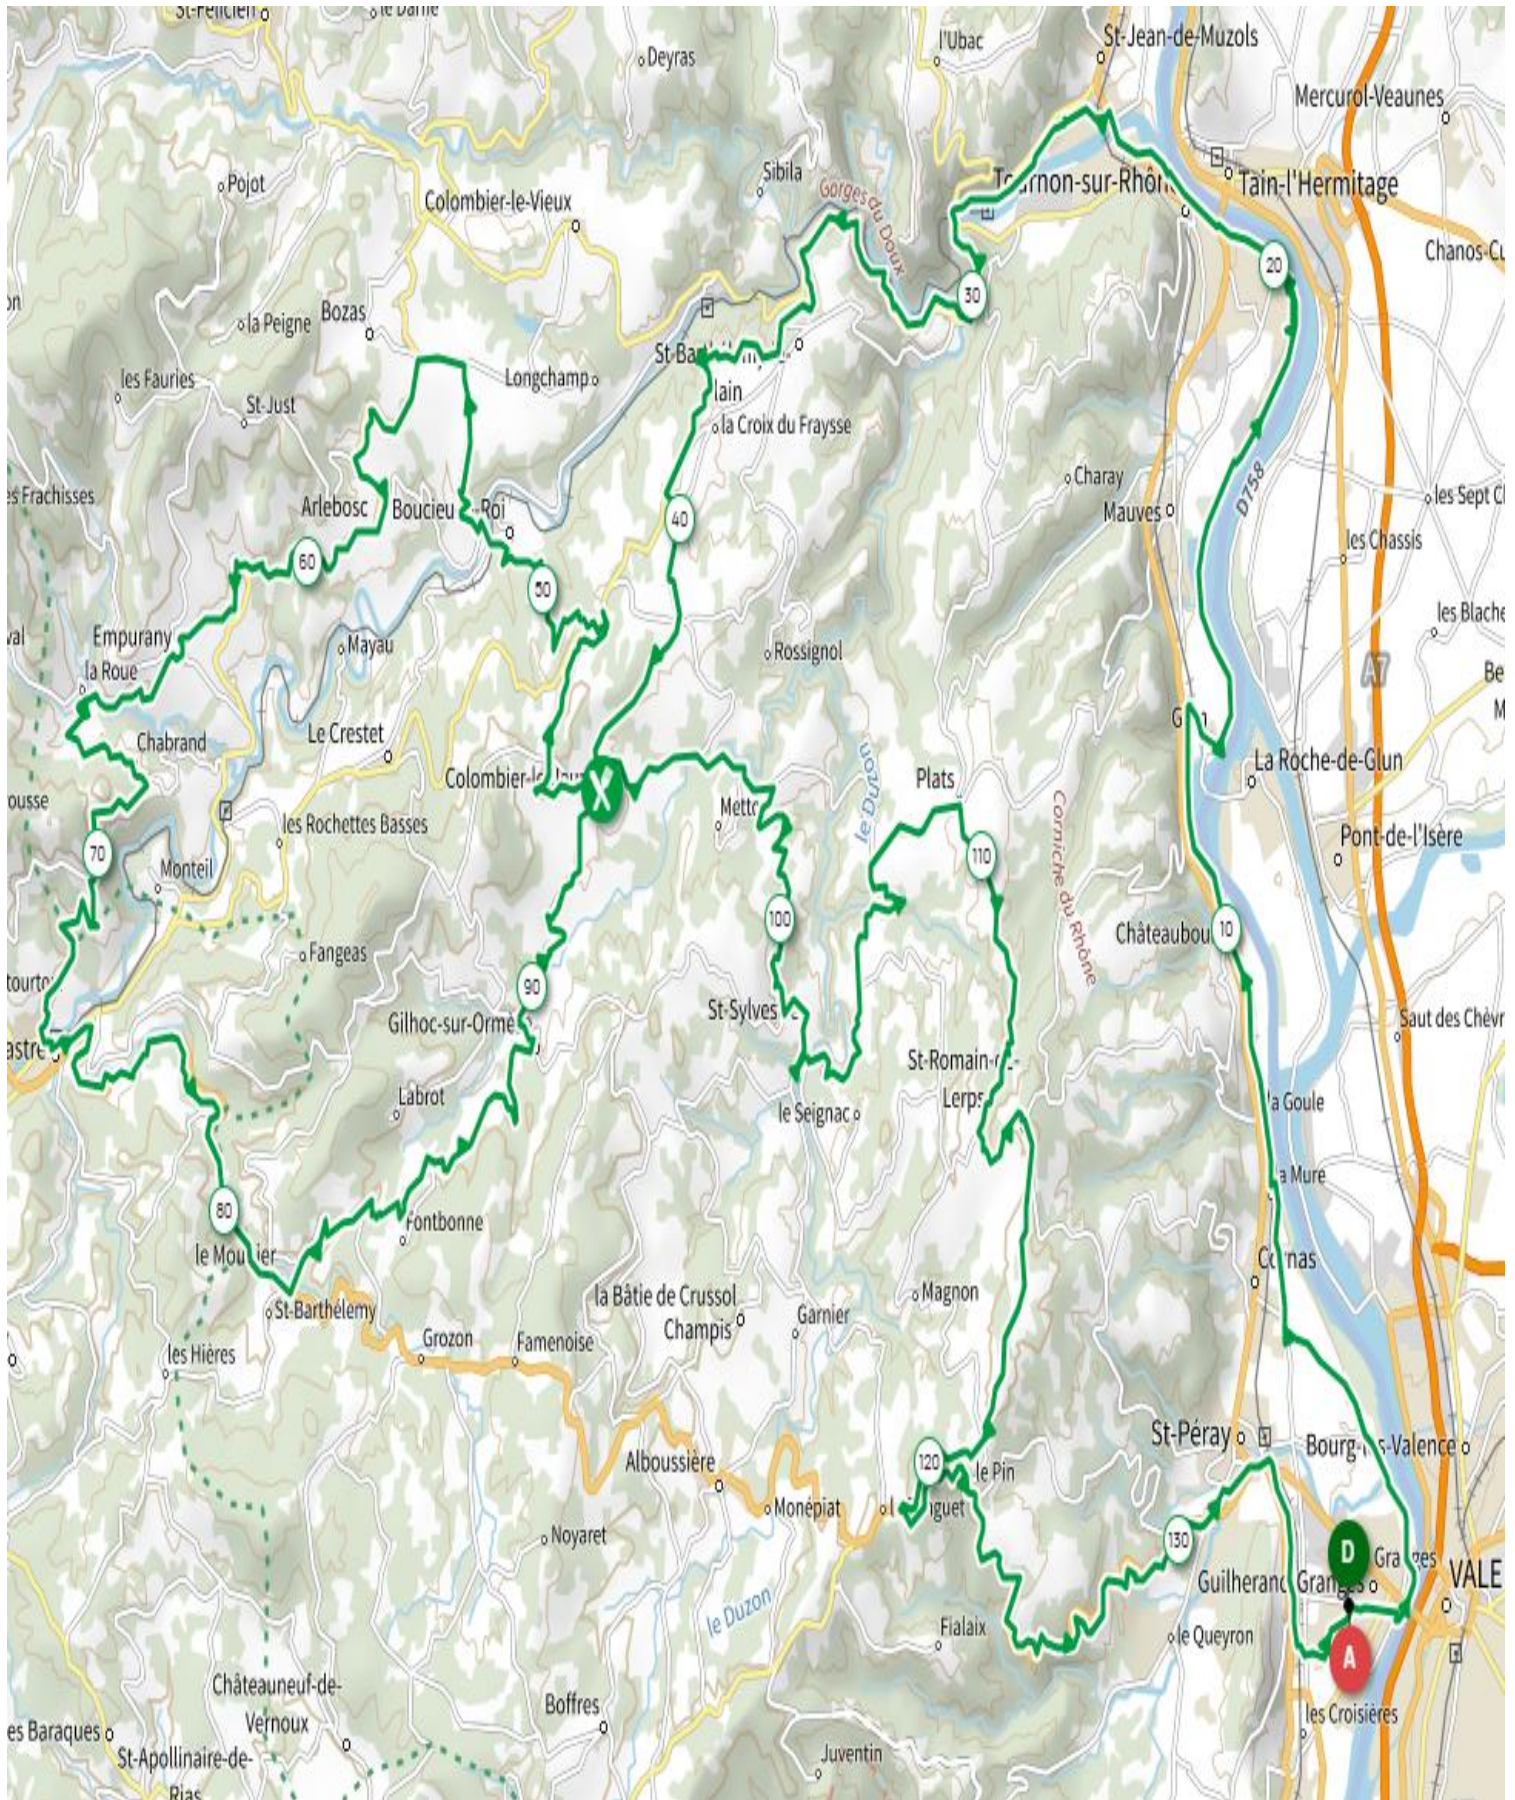

PARCOURS 1 50 km D+ 658 m

Openrunner : 18830128

PARCOURS 4 146 km D+ 2244 m Openrunner : 19378453